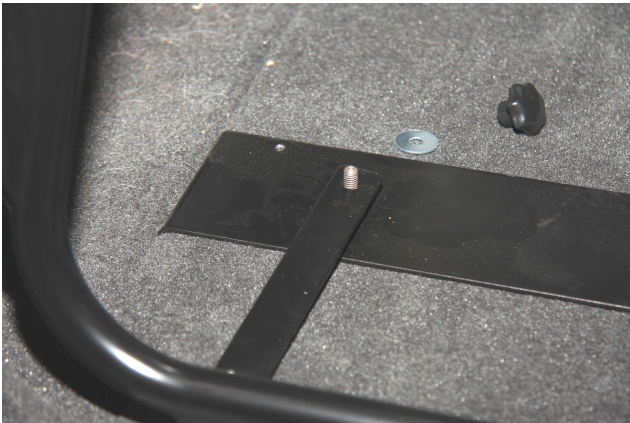

Monteringsanvisning Grind

Montera takfäste underifrån mot lastgaller.

Montera fästskenan på luckan i bagagegolvet.

Ställ in grinden mot fästskenan, montera bricka och stjärnvredet.

Montera takfästet mot grinden.